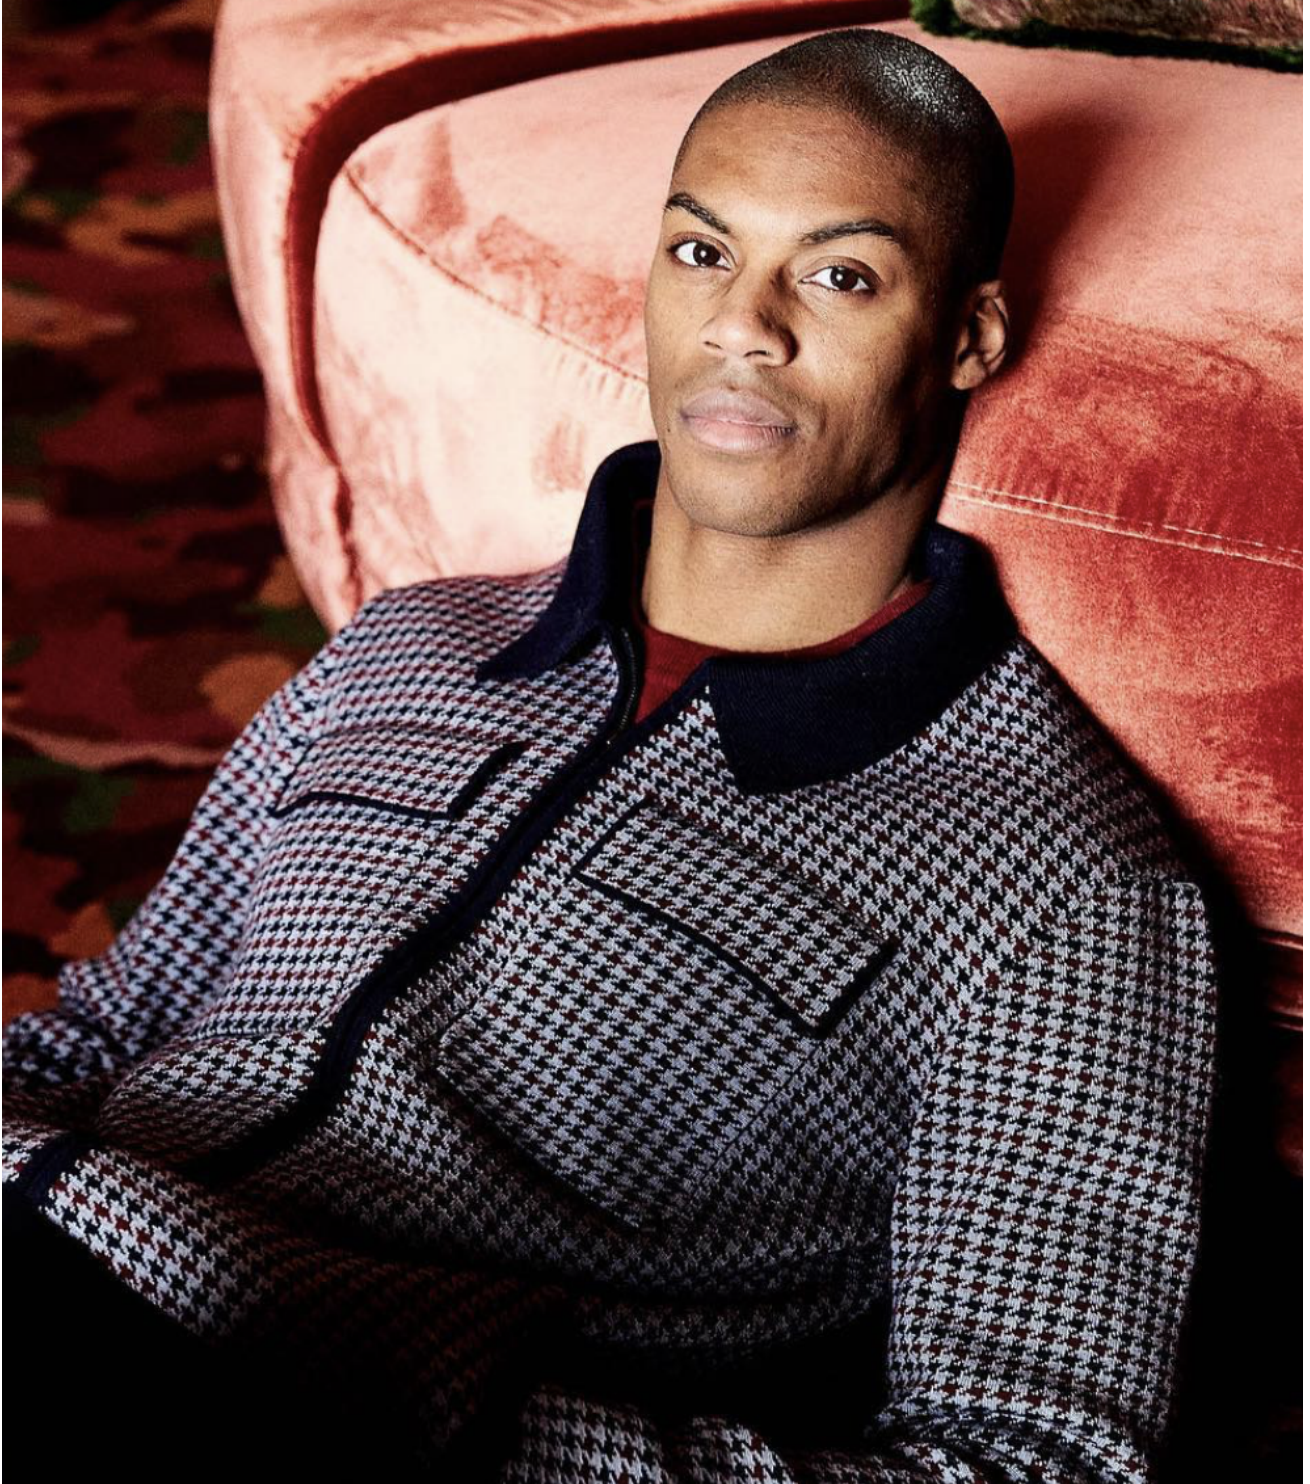

NOANNE

height 6'2" · bust 38" · waist 30" · hips 38" · suit 48
shoes size 44 EU/13 US/10 UK · hair black · eyes brown